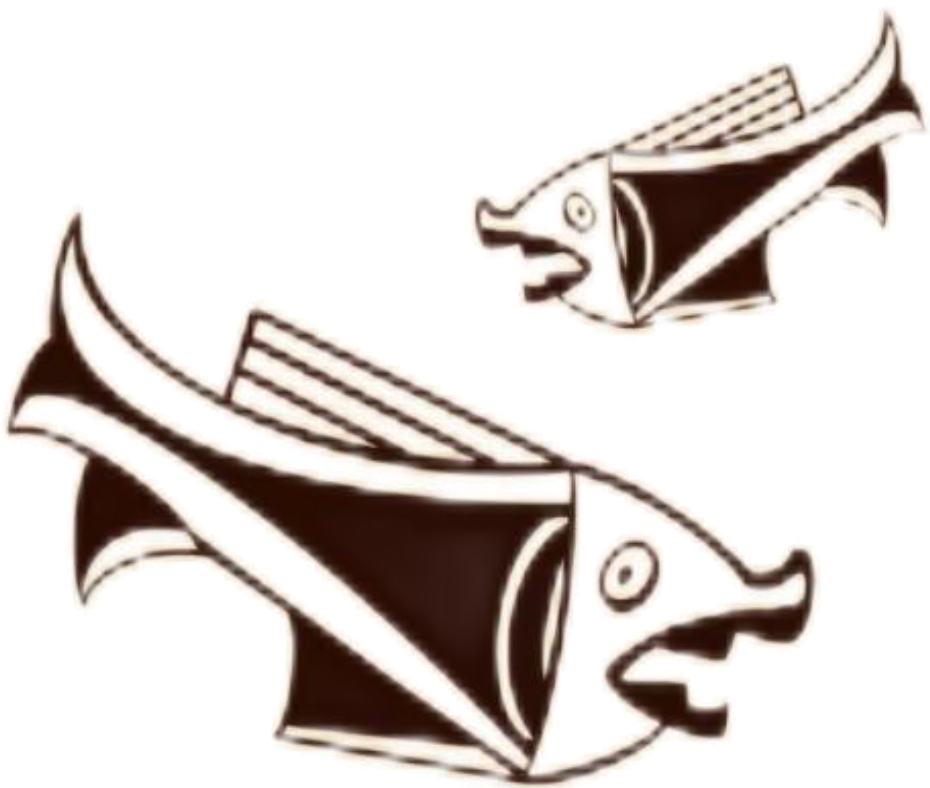

DIE WELT DES HAN MEILIN

韩美林全球巡展 —
美林的世界在“邮票王国”列支敦士登

美林

LIECHTENSTEIN

dieMarke.li

Nr. 10

小红书

小红书号: 850544184

动物装饰画

王琦珉

《鱼纹彩陶盆》
仰韶文化时期

简化 概括

夸张、变形

初赏1：在泥泥狗身上你发现哪些有趣的图形？试着画一画。

Blank space for drawing.

会赏2：外形和色彩有什么特点，分别给你带来了怎样的感受？请将你的感受写在下面的空白栏框当中。